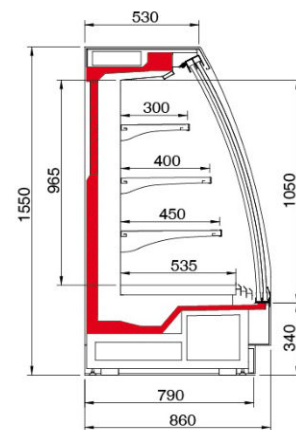

VISION H150

Op vraag. Sur demande. On request.

= 
 =

SEMI-VERTICAAL - SEMI-VERTICAL - SEMI-VERTICAL : VISION H150						+2°C/+4°C			
TYPE	STOCK								
100	6 WK	3	140	978 X 860 X 1550	938 X 535 X 1050	954	879	€ 5.118	€ 7.620
135	6 WK	3	180	1290 X 860 X 1550	1250 X 535 X 1050	1059	1149	€ 5.386	€ 7.835
200	6 WK	3	230	1915 X 860 X 1550	1875 X 535 X 1050	1328	1673	€ 7.660	€ 10.453
260	6 WK	3	300	2540 X 860 X 1550	2500 X 535 X 1050	1450	1800	€ 7.872	€ 11.277
385	6 WK	3		3790 X 860 X 1550	3750 X 535 X 1050			€ 9.534	

SEMI-VERTICAAL  
SEMI-VERTICAL  
SEMI-VERTICAL

**OSCARTIELLE®**

VISION DOORS H150 135

VISION DOORS H150

SEMI-VERTICAAL - SEMI-VERTICAL - SEMI-VERTICAL : VISION DOORS H150						+2°C/+4°C			
TYPE	STOCK	STOCK	KG	EXT mm	INT mm	W	W	W	W
100	6 WK	3	140	978 X 860 X 1550	938 X 535 X 1050	825	1543	€ 7.912	€ 8.188
135	6 WK	3	180	1290 X 860 X 1550	1250 X 535 X 1050	846	1543	€ 8.055	€ 8.433
200	6 WK	3	230	1915 X 860 X 1550	1875 X 535 X 1050	1105	2176	€ 9.639	€ 10.789
260	6 WK	3	300	2540 X 860 X 1550	2500 X 535 X 1050	1134	2176	€ 10.477	€ 13.729
385	6 WK	3		3790 X 860 X 1550	3750 X 535 X 1050			€ 13.857	