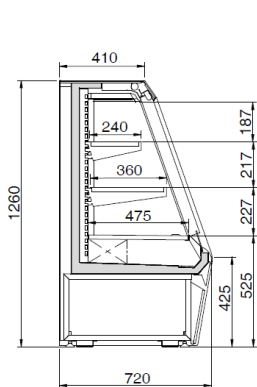

GENIUS 2 H125