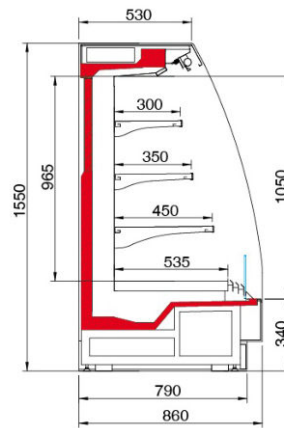

VISION H150

Op vraag. Sur demande. On request.

= 
 =

SEMI-VERTICAAL - SEMI-VERTICAL - SEMI-VERTICAL : VISION H150						+2°C/+4°C			
TYPE	STOCK								
100	6 WK	3	140	978 X 860 X 1550	938 X 535 X 1050	954	879	€ 5.118	€ 7.620
135	6 WK	3	180	1290 X 860 X 1550	1250 X 535 X 1050	1059	1149	€ 5.386	€ 7.835
200	6 WK	3	230	1915 X 860 X 1550	1875 X 535 X 1050	1328	1673	€ 7.660	€ 10.453
260	6 WK	3	300	2540 X 860 X 1550	2500 X 535 X 1050	1450	1800	€ 7.872	€ 11.277
385	6 WK	3		3790 X 860 X 1550	3750 X 535 X 1050			€ 9.534	

VISION DOORS H150 135

VISION DOORS H150

SEMI-VERTICAAL - SEMI-VERTICAL - SEMI-VERTICAL : VISION DOORS H150						+2°C/+4°C			
TYPE	STOCK	STOCK	KG	EXT mm	INT mm	W	W	W	W
100	6 WK	3	140	978 X 860 X 1550	938 X 535 X 1050	825	1543	€ 7.912	€ 8.188
135	6 WK	3	180	1290 X 860 X 1550	1250 X 535 X 1050	846	1543	€ 8.055	€ 8.433
200	6 WK	3	230	1915 X 860 X 1550	1875 X 535 X 1050	1105	2176	€ 9.639	€ 10.789
260	6 WK	3	300	2540 X 860 X 1550	2500 X 535 X 1050	1134	2176	€ 10.477	€ 13.729
385	6 WK	3		3790 X 860 X 1550	3750 X 535 X 1050			€ 13.857	