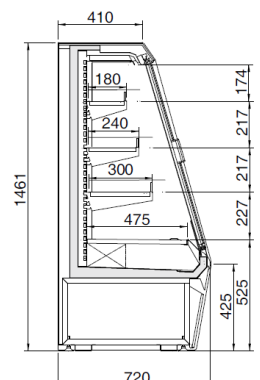

VISION H150

Op vraag. Sur demande. On request.

= 
 =

SEMI-VERTICAAL - SEMI-VERTICAL - SEMI-VERTICAL : VISION H150						+2°C/+4°C			
TYPE	STOCK								
100	6 WK	3	140	978 X 860 X 1550	938 X 535 X 1050	954	879	€ 5.118	€ 7.620
135	6 WK	3	180	1290 X 860 X 1550	1250 X 535 X 1050	1059	1149	€ 5.386	€ 7.835
200	6 WK	3	230	1915 X 860 X 1550	1875 X 535 X 1050	1328	1673	€ 7.660	€ 10.453
260	6 WK	3	300	2540 X 860 X 1550	2500 X 535 X 1050	1450	1800	€ 7.872	€ 11.277
385	6 WK	3		3790 X 860 X 1550	3750 X 535 X 1050			€ 9.534	

VISION DOORS H150 135

VISION DOORS H150

SEMI-VERTICAAL - SEMI-VERTICAL - SEMI-VERTICAL : VISION DOORS H150						+2°C/+4°C			
TYPE	STOCK	STOCK	KG	EXT mm	INT mm	W	W	W	W
100	6 WK	3	140	978 X 860 X 1550	938 X 535 X 1050	825	1543	€ 7.912	€ 8.188
135	6 WK	3	180	1290 X 860 X 1550	1250 X 535 X 1050	846	1543	€ 8.055	€ 8.433
200	6 WK	3	230	1915 X 860 X 1550	1875 X 535 X 1050	1105	2176	€ 9.639	€ 10.789
260	6 WK	3	300	2540 X 860 X 1550	2500 X 535 X 1050	1134	2176	€ 10.477	€ 13.729
385	6 WK	3		3790 X 860 X 1550	3750 X 535 X 1050			€ 13.857	

GENIUS H125

EAGLE H145

GENIUS 2 H125

GENIUS 2 H145

EAGLE H125

EAGLE H145