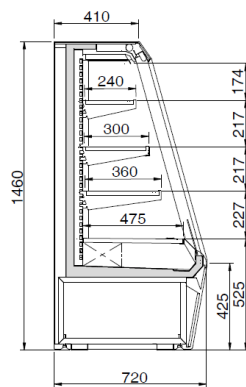

GENIUS 2 H145