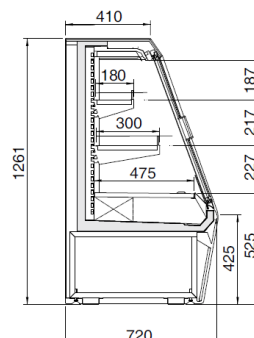

VISION DOORS H150 135

VISION DOORS H150

SEMI-VERTICAAL - SEMI-VERTICAL - SEMI-VERTICAL : VISION DOORS H150						+2°C/+4°C			
TYPE	STOCK	STOCK	KG	EXT mm	INT mm	W	W	W	W
100	6 WK	3	140	978 X 860 X 1550	938 X 535 X 1050	825	1543	€ 7.912	€ 8.188
135	6 WK	3	180	1290 X 860 X 1550	1250 X 535 X 1050	846	1543	€ 8.055	€ 8.433
200	6 WK	3	230	1915 X 860 X 1550	1875 X 535 X 1050	1105	2176	€ 9.639	€ 10.789
260	6 WK	3	300	2540 X 860 X 1550	2500 X 535 X 1050	1134	2176	€ 10.477	€ 13.729
385	6 WK	3		3790 X 860 X 1550	3750 X 535 X 1050			€ 13.857	

GENIUS H125

EAGLE H145

GENIUS 2 H125

GENIUS 2 H145

EAGLE H125

EAGLE H145