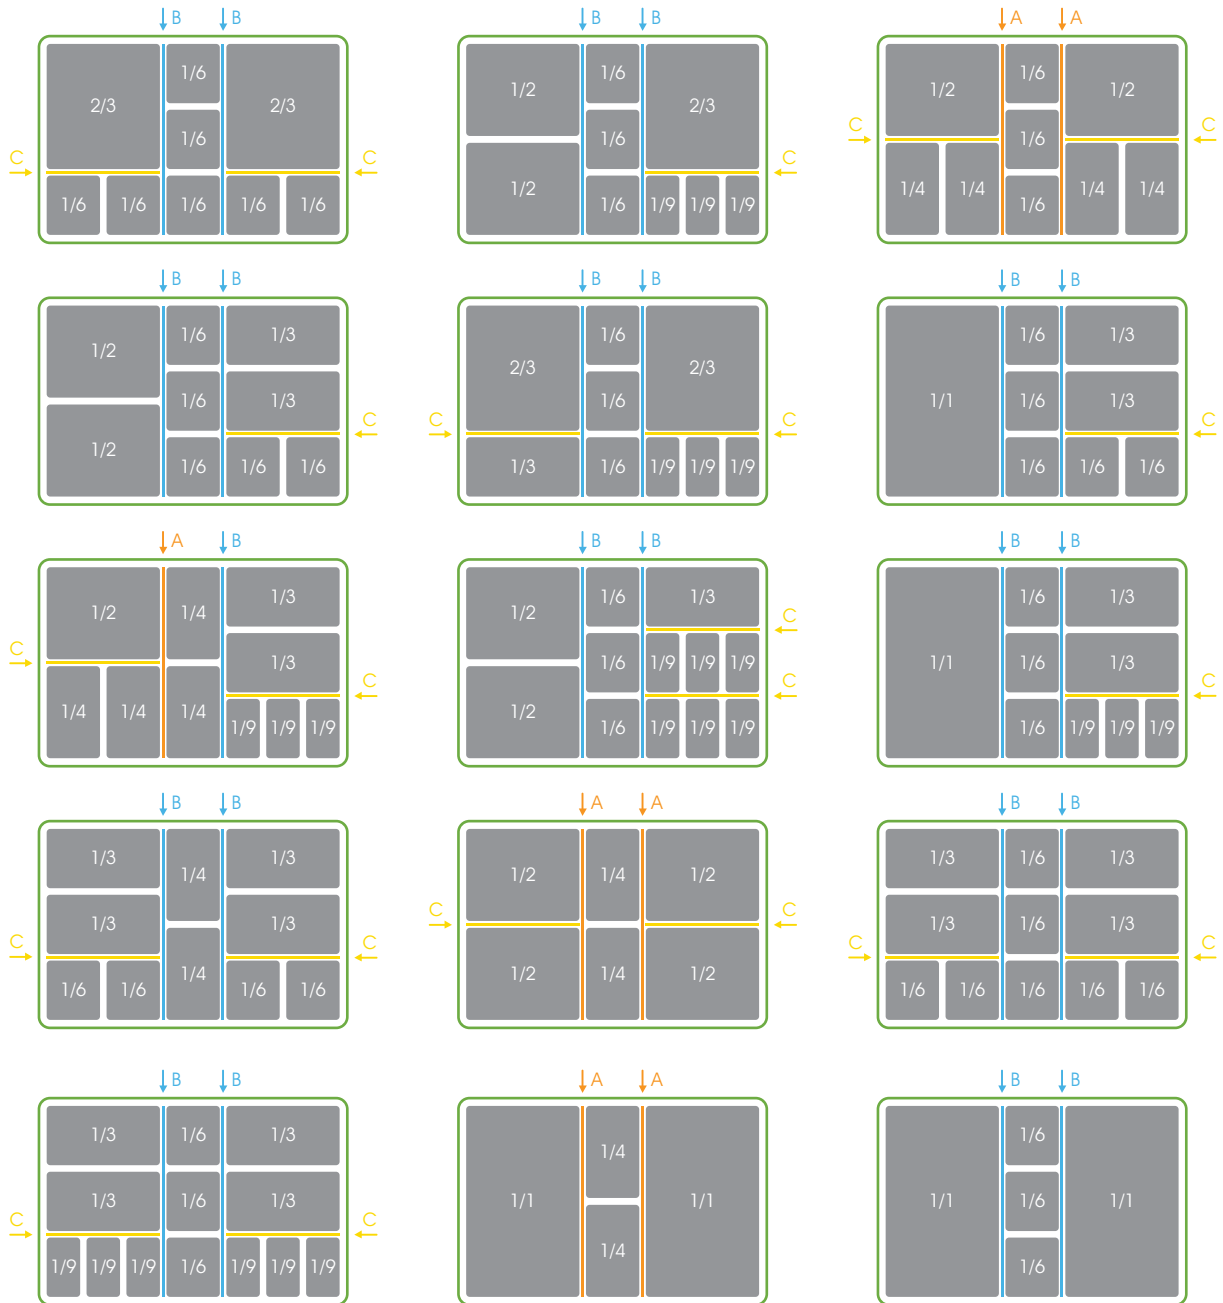

 • **Saladette ventilée avec évaporateur traité cataphorèse.**

- Couvercle en inox qui s'ouvre horizontalement sur la moitié en poussant vers l'arrière et en position vertical en la basculant.
- A l'avant planche de découpe en polyéthylène, Largeur 135 mm.
- Ouverture prévue pour placer des bacs gastronomes profondeur 150 mm.
- Réserve réfrigérée. 1 grille GN 1/1 rilsanisée par porte.
- Groupe frigorifique intégré complètement en bas du meuble.

 • **Ventilated saladette with cataphoresis protected evaporator.**

- Stainless steel lid sliding up half way and can be put upwards in vertical position.
- In front polyethylene cutting board, width 135 mm.
- Opening on top provided to put gastro pans depth 150 mm.
- Refrigerated storage. 1 rilsan shelf GN 1/1 each door.
- Condensing unit at the bottom of the appliance.

ISAL SALADETTE 2

SALADETTES - SALADETTES - SALADETTES : ISAL SALADETTE									
TYPE	STOCK								
ISAL 2V	STOCK	10 X 1/4	2	+4°C / +6°C	60	900 X 700 X 880	230/50/1	250	€ 1.704
ISAL 3V	STOCK	16 X 1/4	3	+4°C / +6°C	85	1380 X 700 X 880	230/50/1	350	€ 2.021

GN RECIPIENT COMBINATIES
COMBINATIONS DES BACS GN
GN BOWLS COMBINATIONS

ISAL 2

GN RECIPIENT COMBINATIES
 COMBINATIONS DES BACS GN
 GN BOWLS COMBINATIONS

ISAL 2

GN RECIPIENT COMBINATIES
 COMBINATIONS DES BACS GN
 GN BOWLS COMBINATIONS