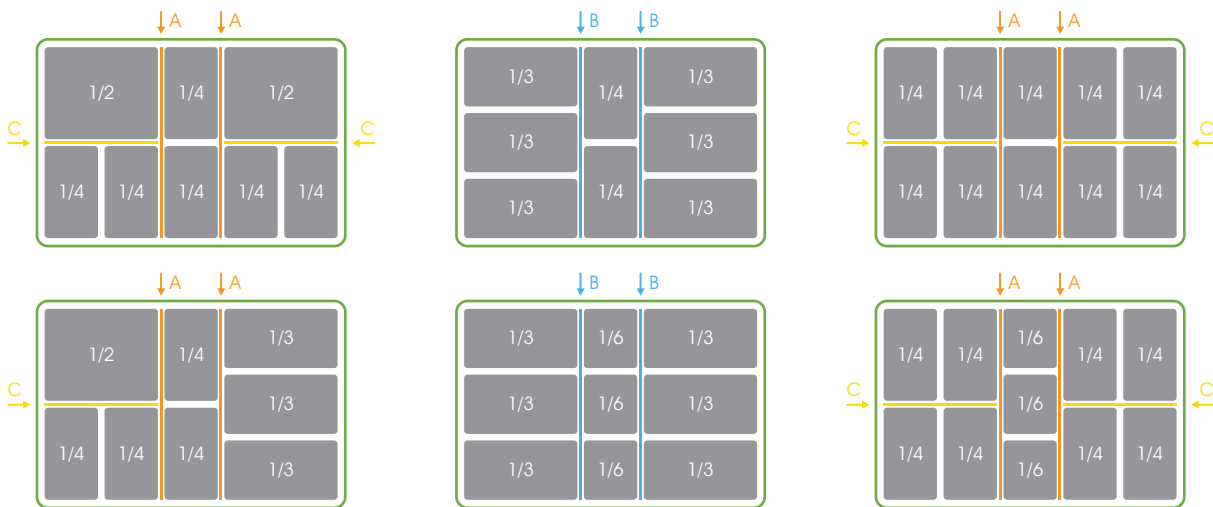

GN RECIPIENT COMBINATIES
COMBINATIONS DES BACS GN
GN BOWLS COMBINATIONS

ISAL 2