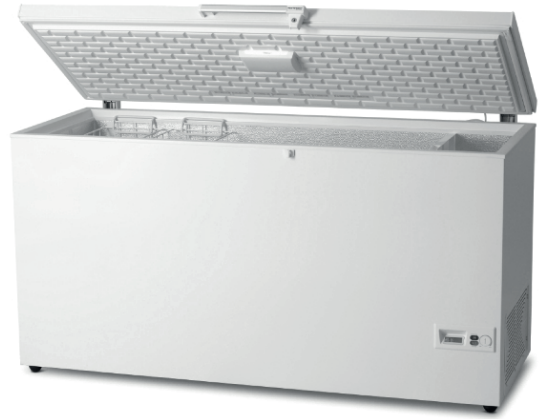

KISTEN  
BAHUTS  
CHESTS

CHESTY

**Professionele koel- en vrieskisten voor algemeen gebruik.**

- Witte buitenbekleding.
- Types met vol klapdeksel (DK40NK - DK50NK) voorzien van interne verlichting.
- Types DK voorzien van slot met sleutel.
- Types DK - NS voorzien van wieltjes.
- Types NS - PS voorzien van schuifdeksels.
- DK: 80 mm isolatiedikte.

**Bahuts professionnels froid positif et négatif pour stockage et vente.**

- Revêtement extérieur blanc.
- Modèles avec couvercle basculant plein (DK40NK - DK50NK) prévus d'éclairage interne.
- Modèles DK prévus de fermeture à clé.
- Modèles DK - NS prévus de roulettes.
- Modèles NS - PS : avec couvercle coulissant.
- DK: 80 mm épaisseur de l'isolation.

**Professional chest coolers and freezers for storage and sales.**

- White exterior finishing.
- Versions with counterbalanced lid (DK40NK - DK50NK) have internal lighting.
- Models DK have a lock.
- Models DK - NS provided with castors.
- Models NS - PS provided with sliding lids.
- DK: 80 mm insulation thickness.